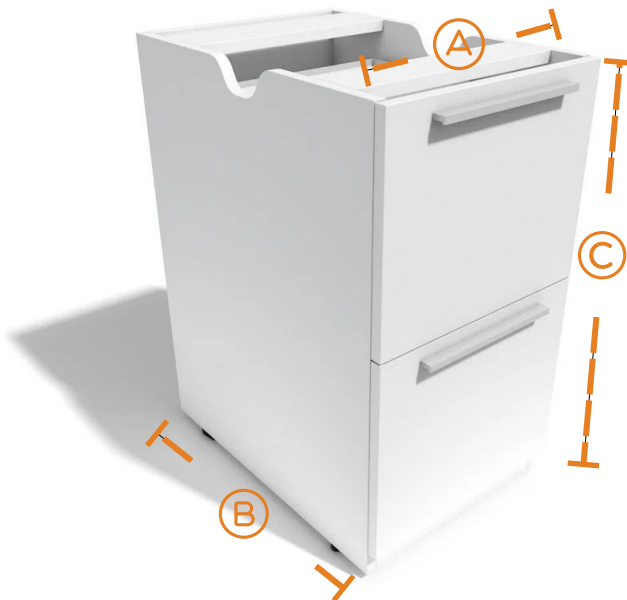

### MATERIALS

- **Body:** Melamine
- **Frame:** Aluminum
- **Banding:** 3mm PVC Edge

### FEATURES

- **Feet:** Adjustable

### SPECIFICATIONS

- **A Width:** 16"
- **B Depth:** 23"
- **C Height:** 28"