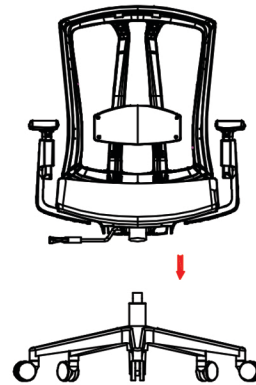

STEP1

STEP2

STEP3

STEP4

STEP5

STEP6

Ergo Classic

NO.	1	2	3	4	5	6	7	8	9	10	11	12	13	14	15			
SKETCH																		
SIZE					Left&right			M6*30mm	M6*35mm	M8*20mm	ø6	ø6	ø8	ø8	5mm			
QTY	1pcs	1pcs	5pcs	1pcs	2pcs	1pcs	1pcs	2pcs	8pcs	3pcs	10pcs	4pcs	3pcs	3pcs	1pcs			