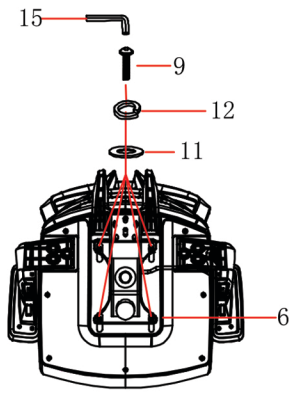

STEP1

STEP2

STEP3

STEP4

STEP5

STEP6

Ergo Classic

NO.	1	2	3	4	5	6	7	8	9	10	11	12	13	14	15			
SKETCH																		
SIZE					Left&right			M6*30mm	M6*35mm	M8*20mm	ø6	ø6	ø8	ø8	5mm			
QTY	1pcs	1pcs	5pcs	1pcs	2pcs	1pcs	1pcs	2pcs	8pcs	3pcs	10pcs	4pcs	3pcs	3pcs	1pcs			