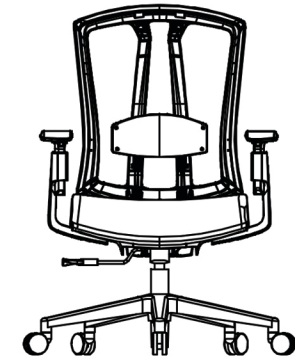

STEP1

STEP2

STEP3

STEP4

STEP5

STEP6

Ergo Classic

NO.	1	2	3	4	5	6	7	8	9	10	11	12	13	14	15			
SKETCH																		
SIZE					Left&right			M6*30mm	M6*35mm	M8*20mm	ø6	ø6	ø8	ø8	5mm			
QTY	1pcs	1pcs	5pcs	1pcs	2pcs	1pcs	1pcs	2pcs	8pcs	3pcs	10pcs	4pcs	3pcs	3pcs	1pcs			