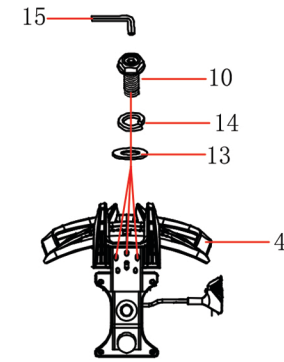

STEP1

STEP2

STEP3

STEP4

STEP5

STEP6

Ergo Classic

NO.	1	2	3	4	5	6	7	8	9	10	11	12	13	14	15			
SKETCH																		
SIZE					Left&right			M6*30mm	M6*35mm	M8*20mm	ø6	ø6	ø8	ø8	5mm			
QTY	1pcs	1pcs	5pcs	1pcs	2pcs	1pcs	1pcs	2pcs	8pcs	3pcs	10pcs	4pcs	3pcs	3pcs	1pcs			