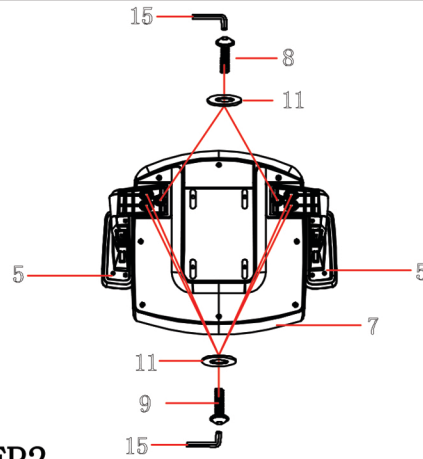

STEP1

STEP2

STEP3

STEP4

STEP5

STEP6

Ergo Classic

NO.	1	2	3	4	5	6	7	8	9	10	11	12	13	14	15			
SKETCH																		
SIZE					Left&right			M6*30mm	M6*35mm	M8*20mm	ø6	ø6	ø8	ø8	5mm			
QTY	1pcs	1pcs	5pcs	1pcs	2pcs	1pcs	1pcs	2pcs	8pcs	3pcs	10pcs	4pcs	3pcs	3pcs	1pcs			