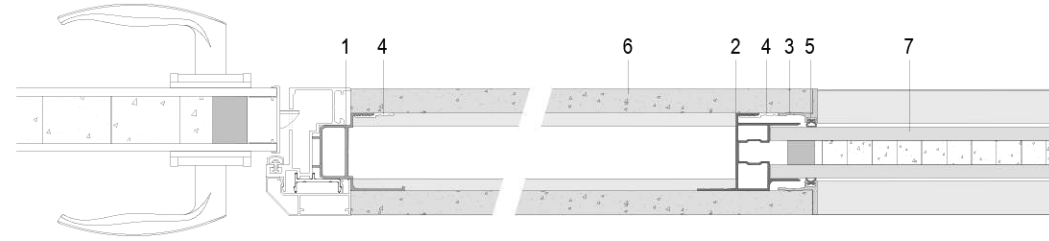

WOOD-ADJUSTABLE PANEL

1. Wiring block pole for door frame 7142#
2. Wiring block pole for panel 7146#
3. Glass panel cover for wiring block 7144#
3. Wiring block pole connector 7145#
5. Seal of panel cover PQ5#
6. 16mm MFC Wiring Block
7. MFC panel (9mm+16mm+9mm)